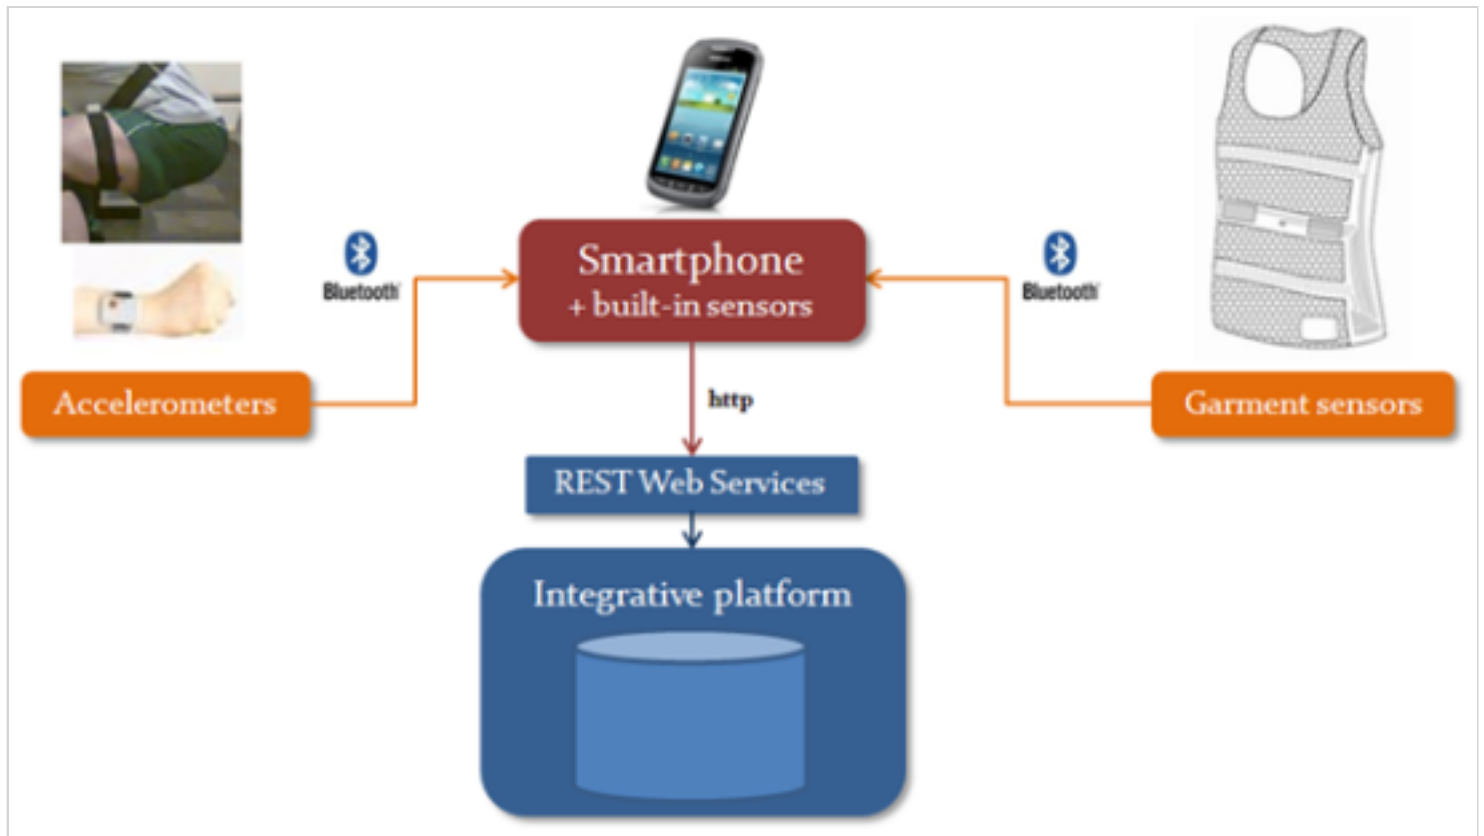

## Description du projet

Initié en 2015, le projet TEMIS visait à construire un réseau de coopération pérenne pour fournir des technologies innovantes pour mesurer le mode de vie d'une personne, pour la médecine personnalisée et la recherche médicale.

Ainsi, mesurer le mode de vie signifie fournir des mesures objectives, pour quantifier et qualifier plusieurs paramètres décrivant le mode de vie quotidien d'une personne, en particulier son activité physique.

## Technologies TEMIS

**Les technologies proposées par TEMIS visent à permettre de quantifier et qualifier l'activité physique ou encore à caractériser les mouvements des membres d'une personne. Ces technologies associent également les traitements de données nécessaires pour définir les indicateurs utiles à la fois à la personne et au médecin, ainsi que la plateforme logicielle pour gérer les échanges de données et fournir les indicateurs pertinents pour les différents utilisateurs possibles.** Les technologies proposées pourront être utilisées soit combinées, soit séparément, afin de répondre à différentes conditions médicales ou maladies.

La R&D est plus particulièrement ciblée sur :

- \* **une application utilisant le capteur Kinect** (capteur associé à la console de jeu Xbox) pour caractériser les mouvements des membres corporels pour des pathologies neurologiques,
- \* **une solution plus légère pour la mesure d'activité physique en ambulatoire en utilisant un smartphone**, éventuellement combinables avec un T-Shirt intelligent fournissant des paramètres vitaux (respiration, rythme cardiaque, température de la peau)
- \* et enfin **une plateforme logicielle** gérant les échanges et traitements de données et la fourniture des services associés.